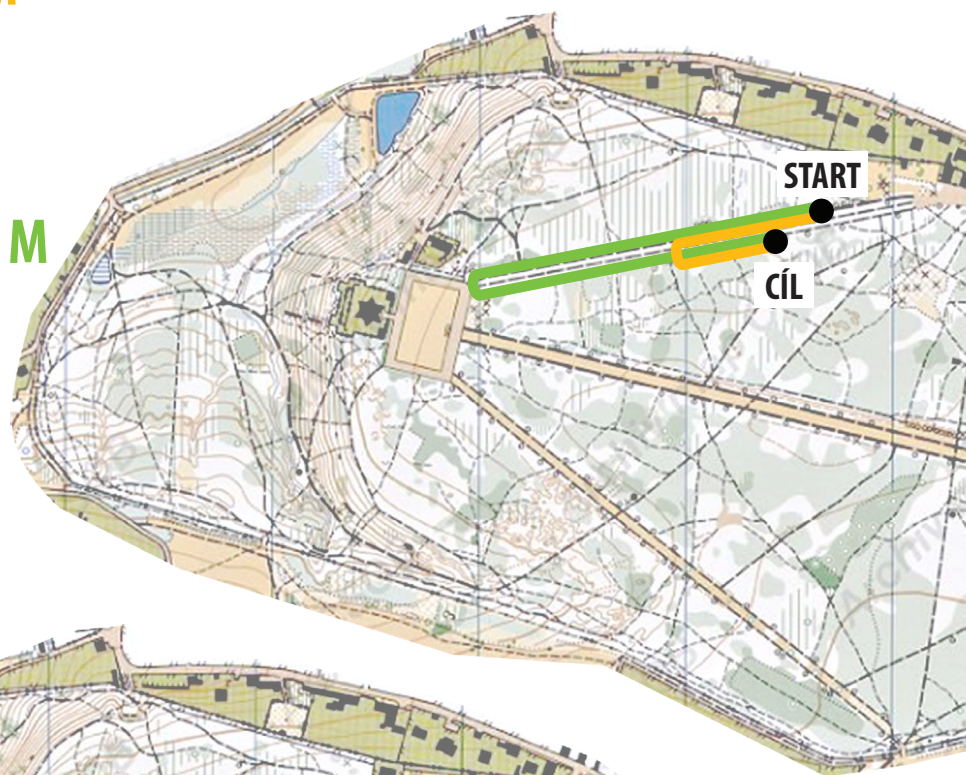

TRATĚ A OKRUHY

 **běh**
17. listopadu

ŽLUTÁ TRATĚ – 300 M

Děti

Minipřípravka

ZELENÁ TRATĚ – 800 M

Přípravka

Mladší žákyně a žáci

Starší žákyně a žáci

MODRÝ OKRUH – 2200 M

Dorostenky

Dorostenci

Juniorky

Junioři

Ženy – veřejný závod & AM ČR: 2 kola

Veteránky (nad 40 a nad 50 let): 2 kola

ČERVENÝ OKRUH – 3000 M

Muži – veřejný závod & AM ČR: 3 kola

Veteráni (nad 40 a nad 50 let): 2 kola