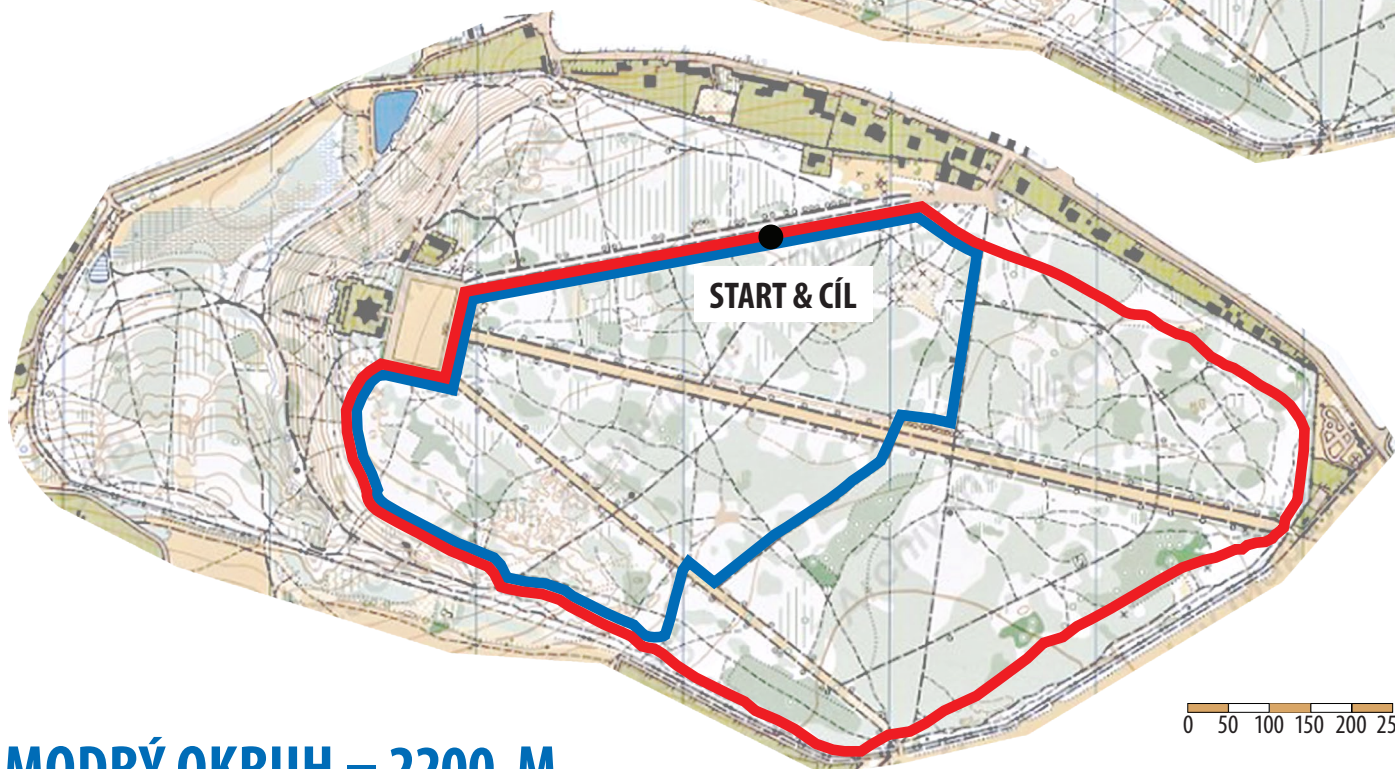

TRATĚ A OKRUHY

 **běh**
17. listopadu

ŽLUTÁ TRATĚ – 300 M

Děti

Minipřípravka

ZELENÁ TRATĚ – 800 M

Přípravka

Mladší žákyně a žáci

Starší žákyně a žáci

MODRÝ OKRUH – 2200 M

Dorostenky

Dorostenci

Juniorky

Junioři

Ženy – veřejný závod & AM ČR: 2 kola

Veteránky (nad 40 a nad 50 let): 2 kola

ČERVENÝ OKRUH – 3000 M

Muži – veřejný závod & AM ČR: 3 kola

Veteráni (nad 40 a nad 50 let): 2 kola